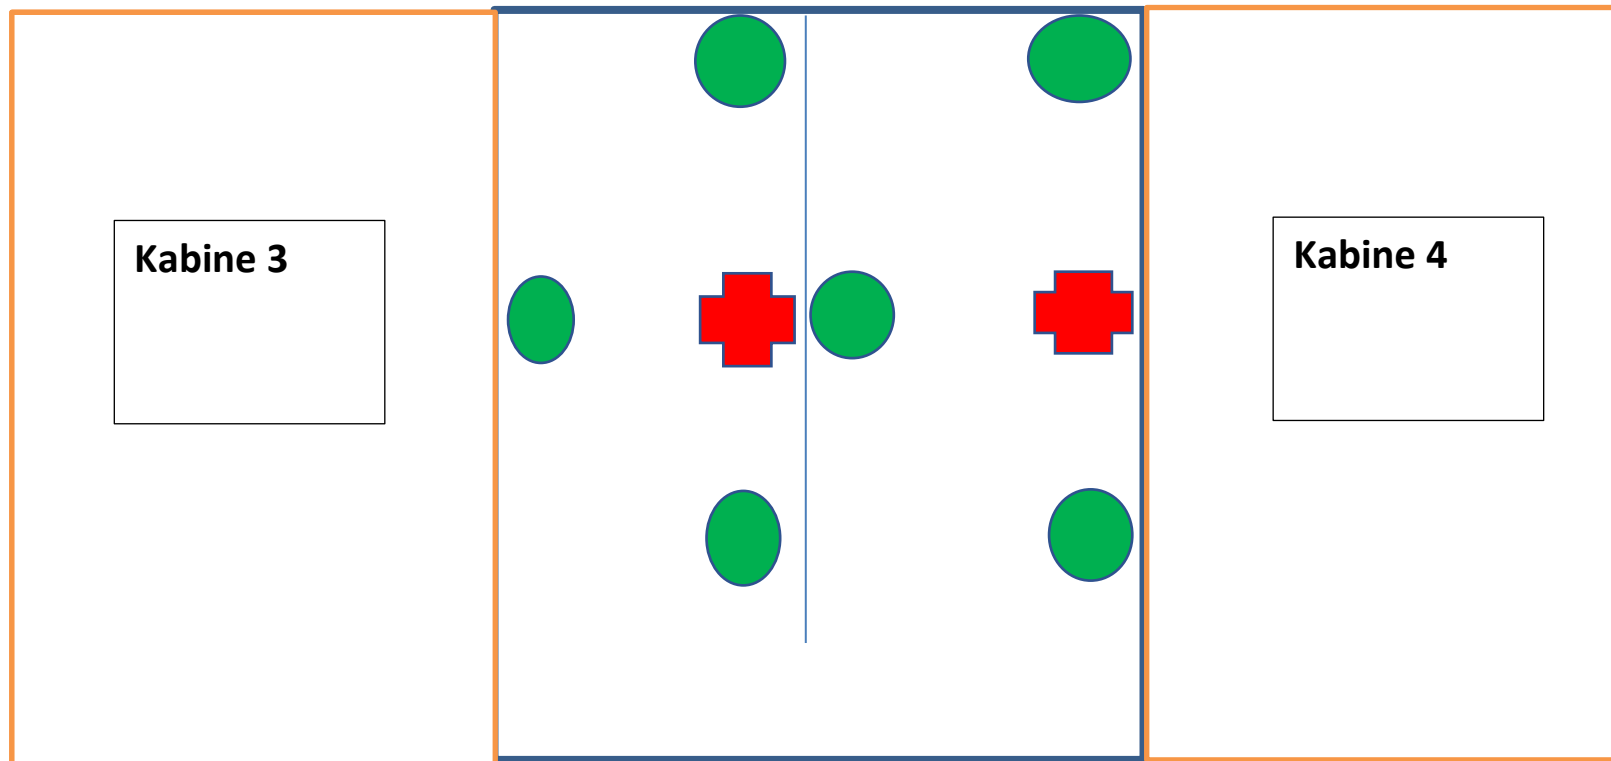

Umkleide für **Gäste** – Herrenkabine 3 und 4 Duschraum zwischen “Herrenkabine 3 und 4“