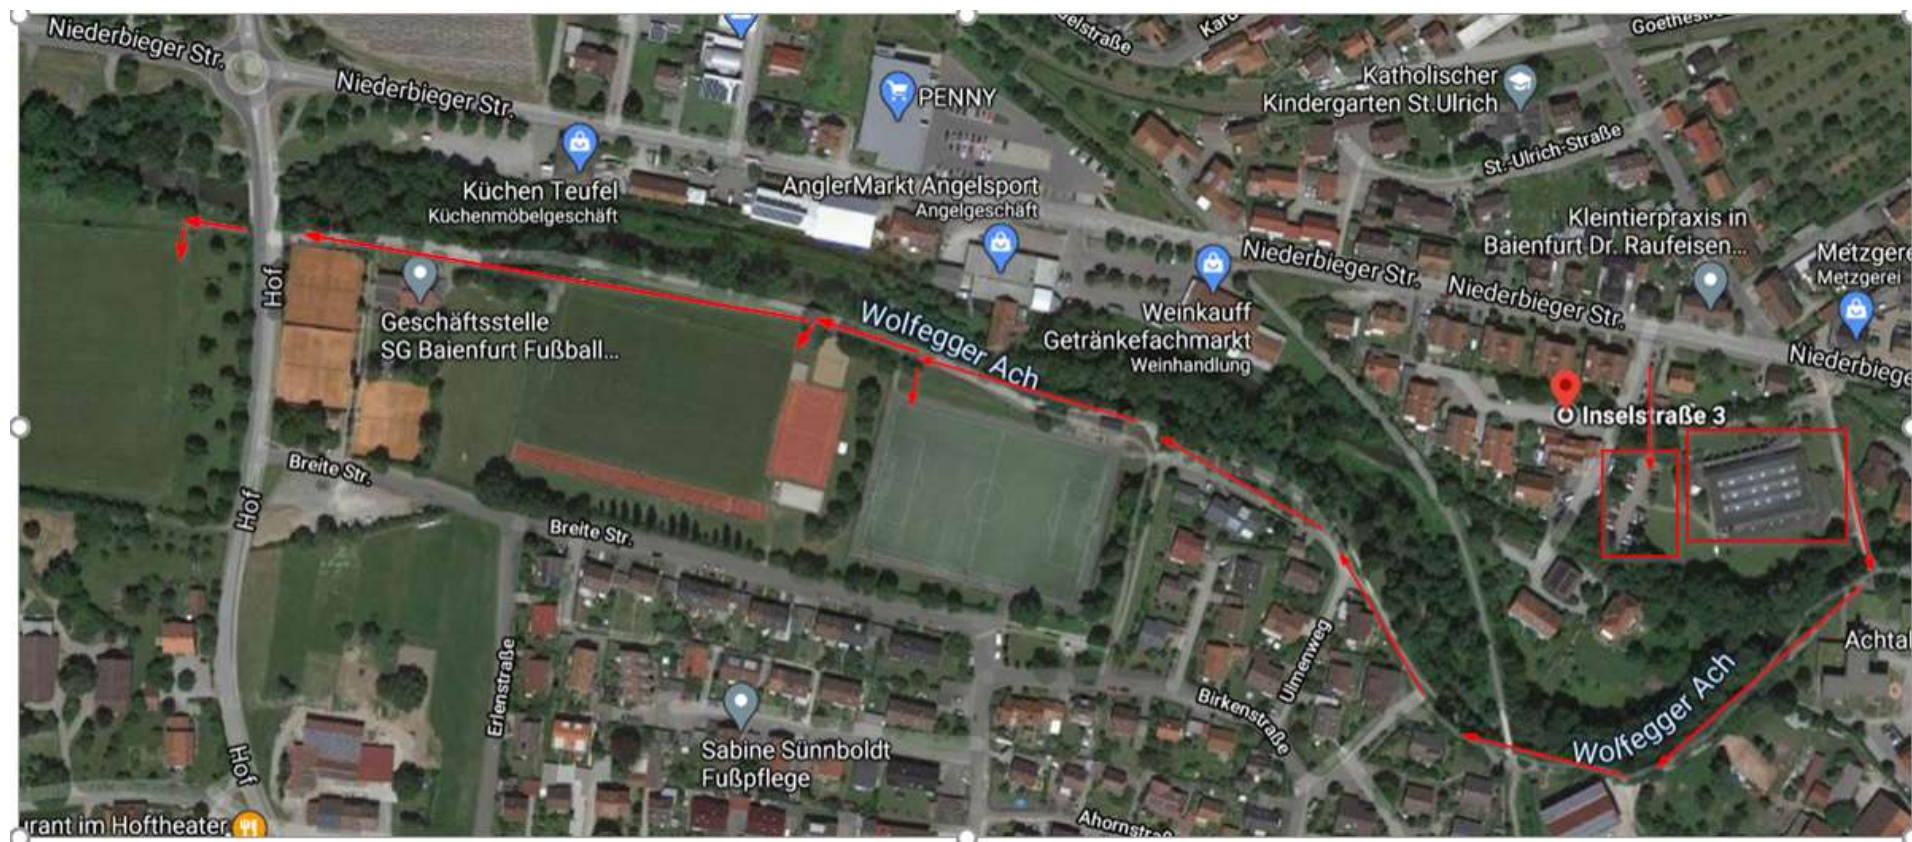

Übersicht gr. Sporthalle und Sportanlage

Ansprechpartner SG Baienfurt Fußball 1927 e.V.:
Tiho Milinkovic - tihomir.milinkovic@sgbaienfurt.de